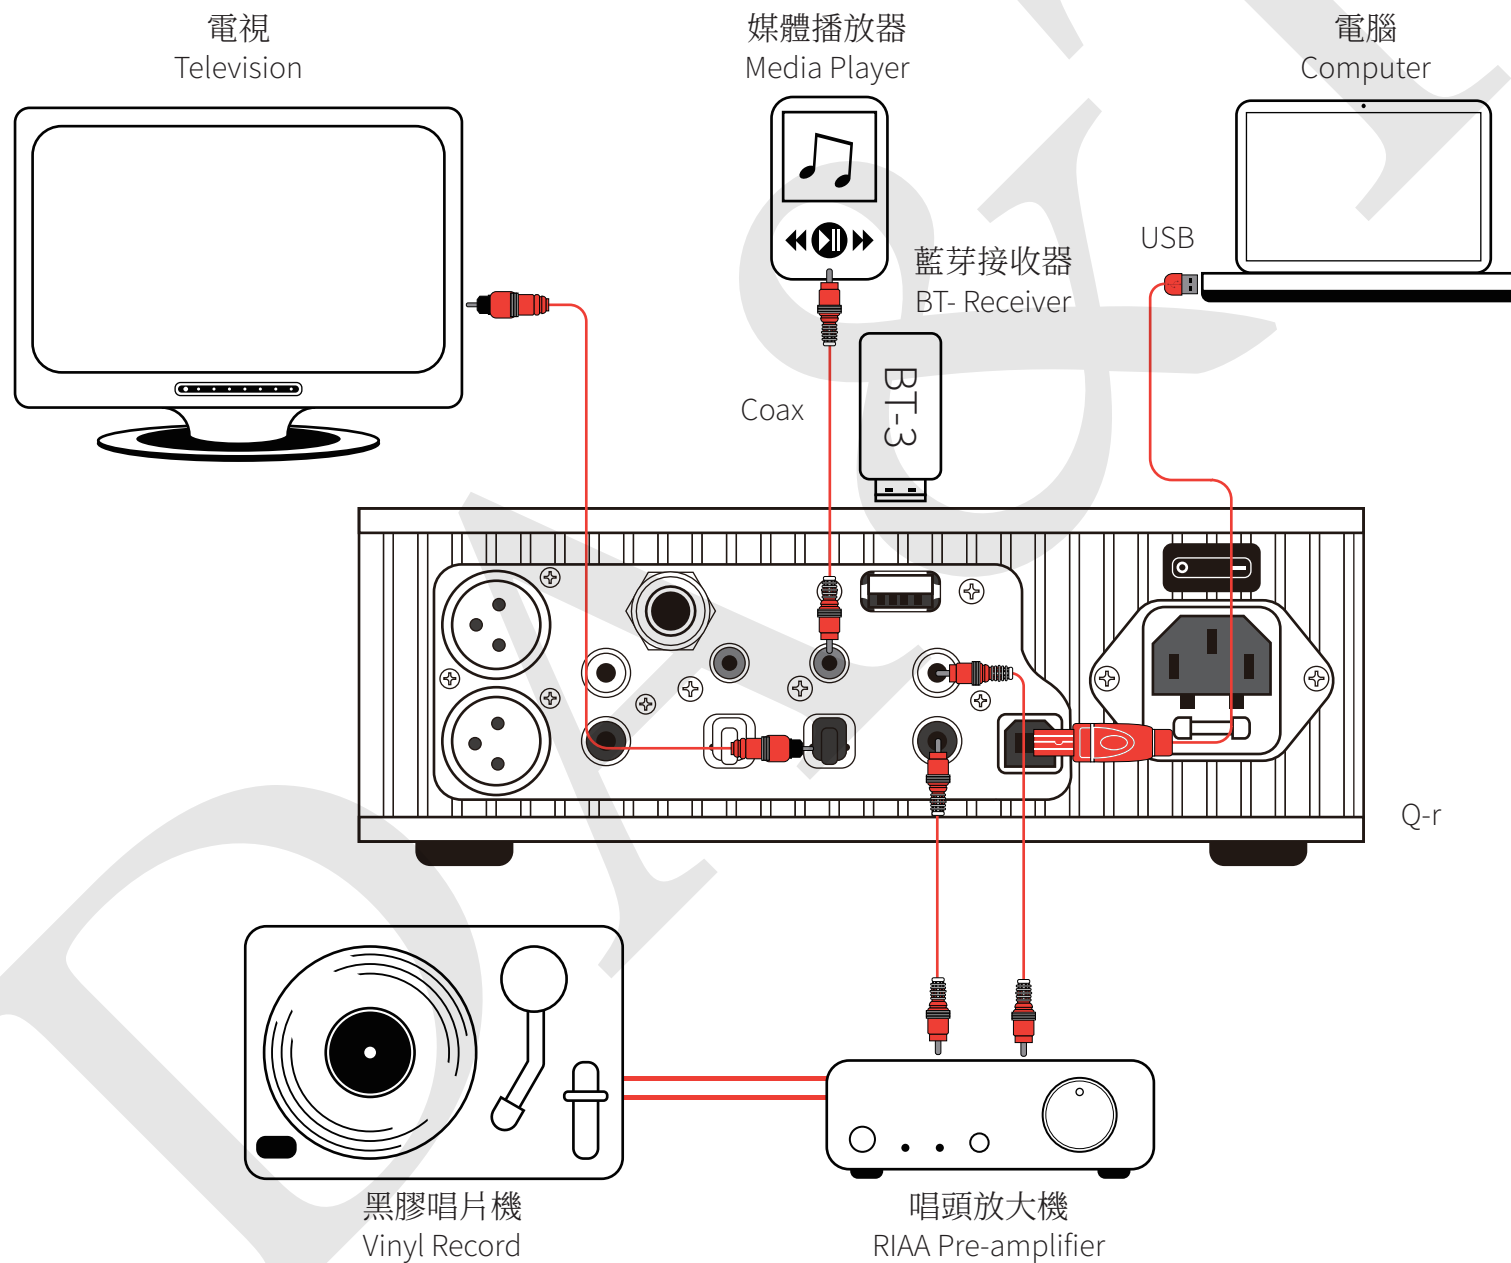

Q-r 訊號輸入

Q-r 耳機連接

Q-r 數位前級輸出

Optical

Optical

主動式喇叭
Active Speaker

Or

D/A轉換器
DAC

Q-r 數位前級輸出

Coax

Q-r

Q-r

Coax

Coax

Xi-51

Coax

Xi-51

Q-23

Coax

Q-23

Q-r 數位前級輸出

TRS(AES/EBU)

※請留意裝置的S/PDIF支援速率。

Q-r 類比前級輸出

RCA

Q-r 類比前級輸出

XLR