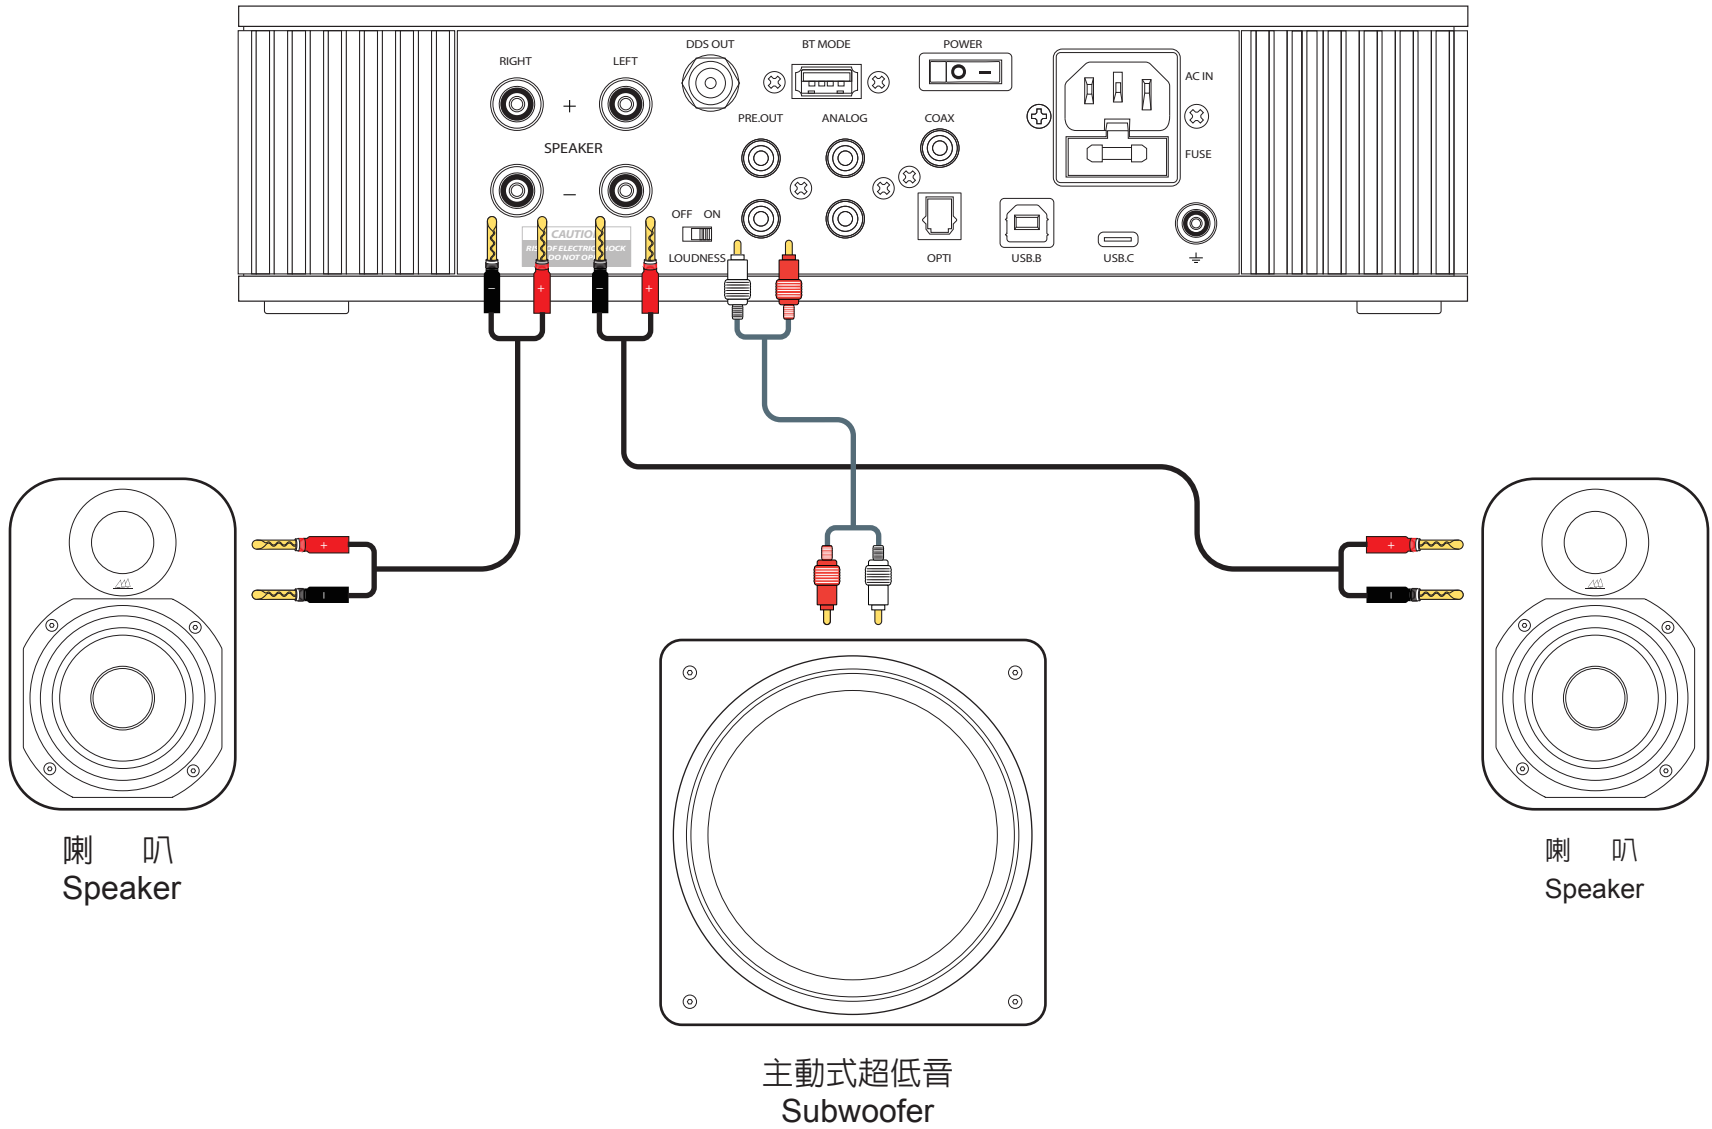

基本連接圖

連結主動式超低音

Q17+Qa1 雙擴大機連接圖

Q17+Qa1 Bi-Amplifier

全景聲5.1.2 (有線連結) 示意圖

全景聲5.1.2 (無線連結) 示意圖