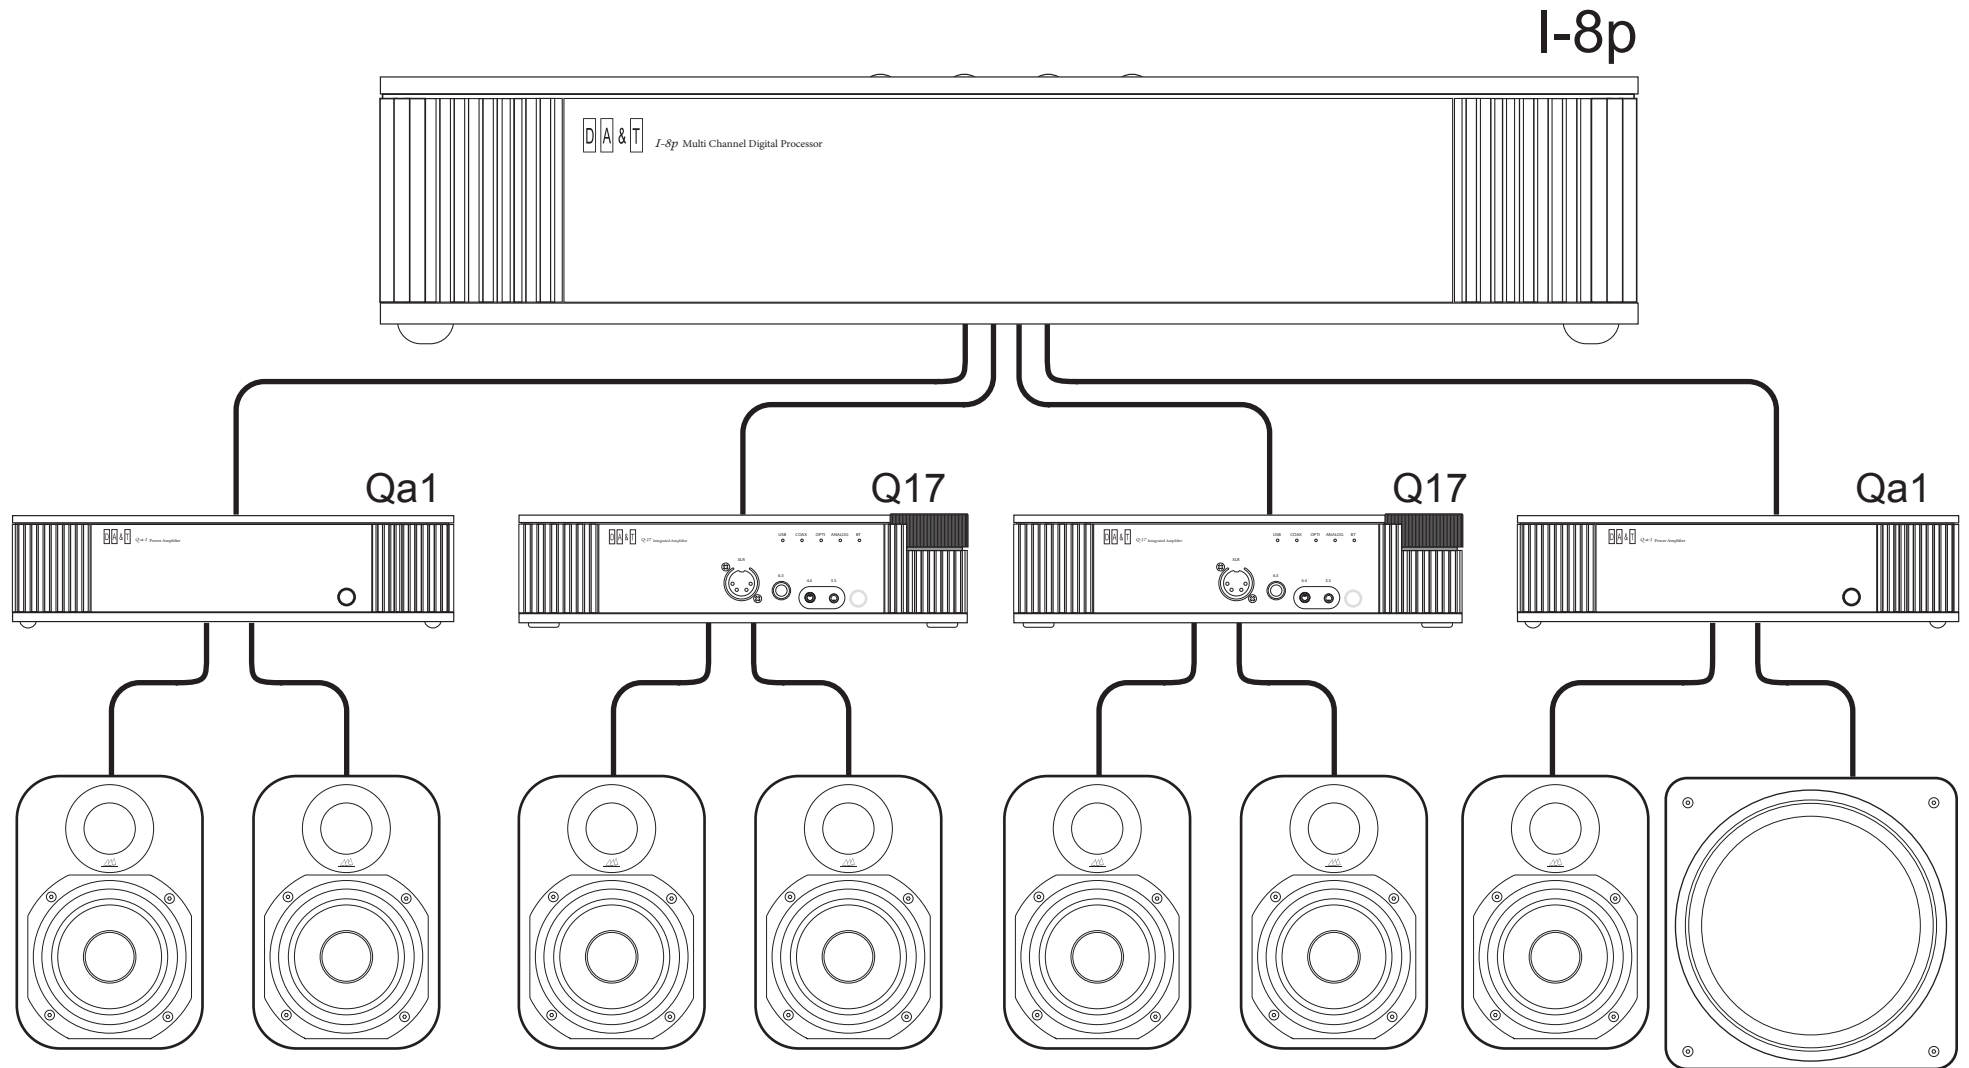

基本連接圖

連結主動式超低音

Q17+Qa1 雙擴大機連接圖

Q17+Qa1 Bi-Amplifier

全景聲5.1.2 (有線連結) 示意圖

全景聲5.1.2 (無線連結) 示意圖