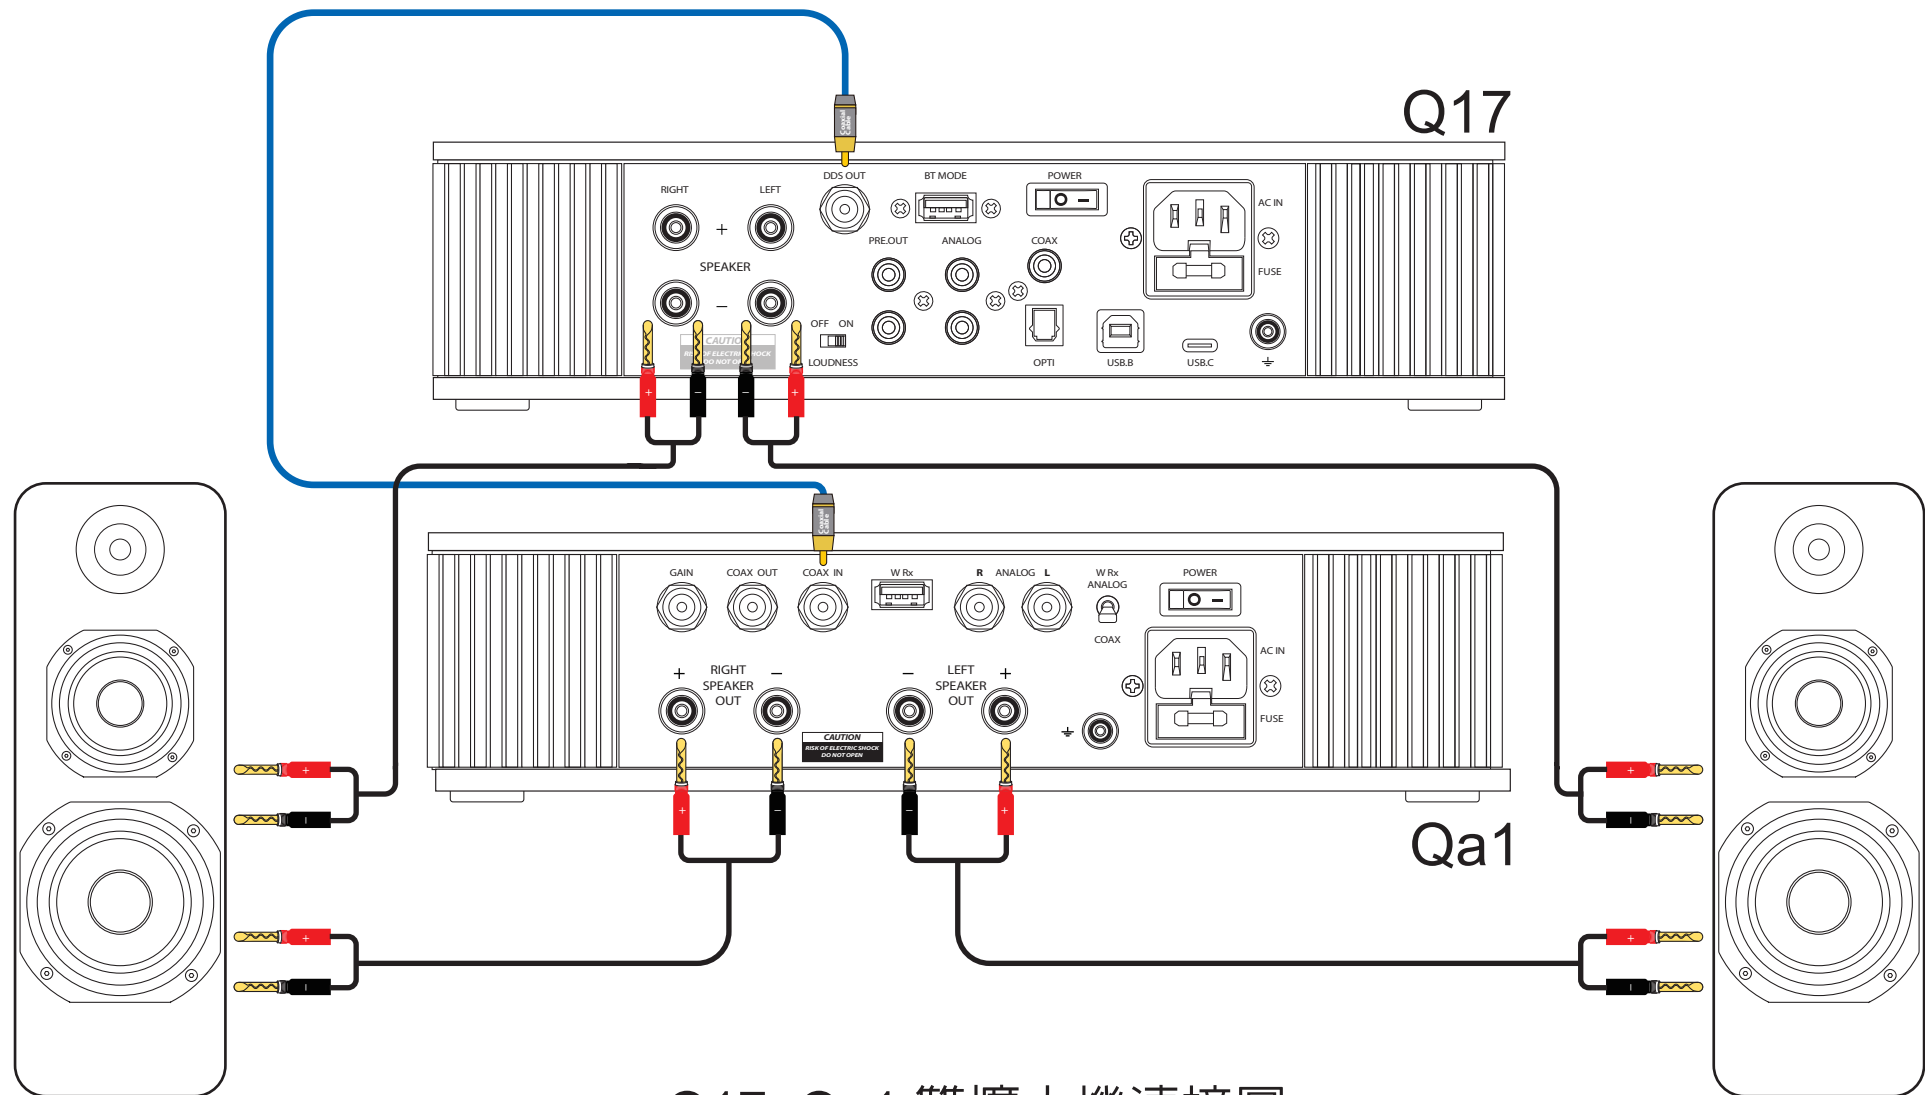

基本連接圖

連結主動式超低音

Q17+Qa1 雙擴大機連接圖

Q17+Qa1 Bi-Amplifier

全景聲5.1.2 (有線連結) 示意圖

全景聲5.1.2 (無線連結) 示意圖