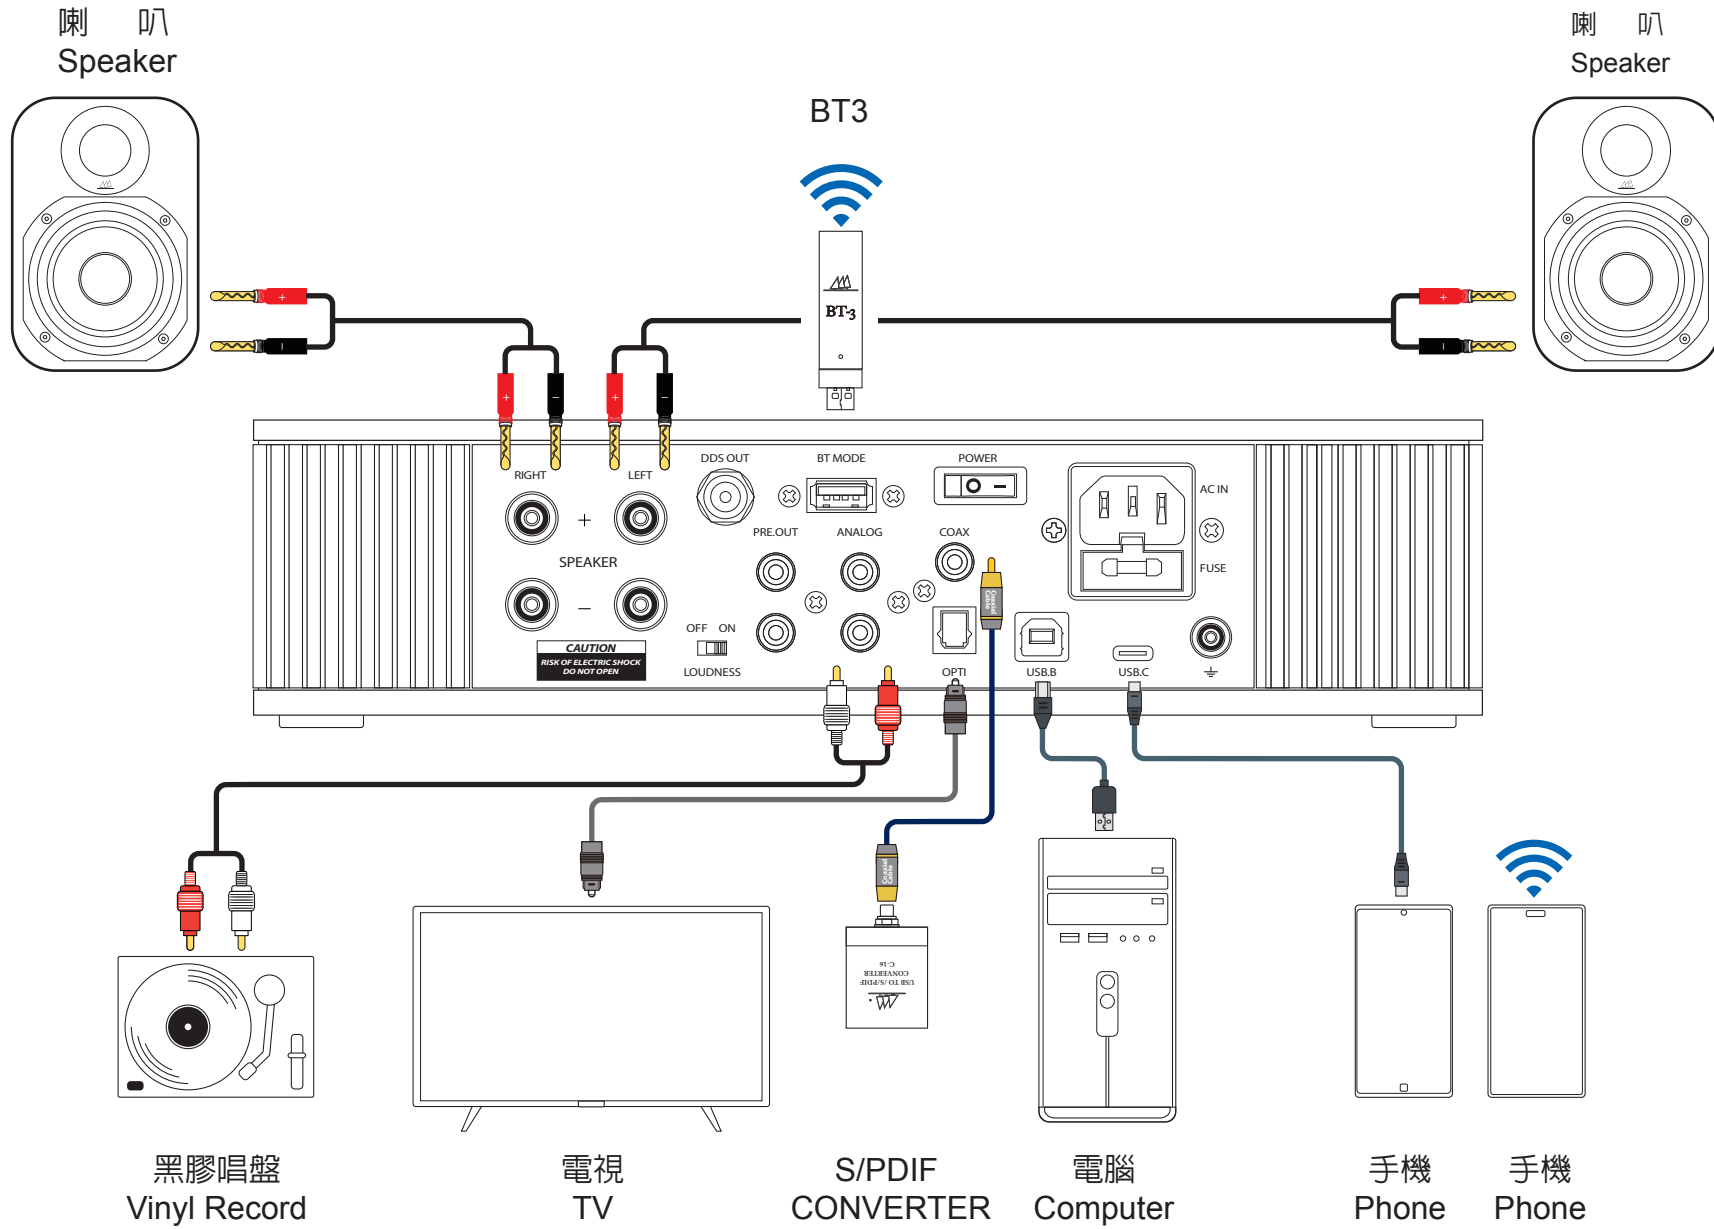

基本連接圖

連結主動式超低音

Q17+Qa1 雙擴大機連接圖

Q17+Qa1 Bi-Amplifier

全景聲5.1.2 (有線連結) 示意圖

全景聲5.1.2 (無線連結) 示意圖